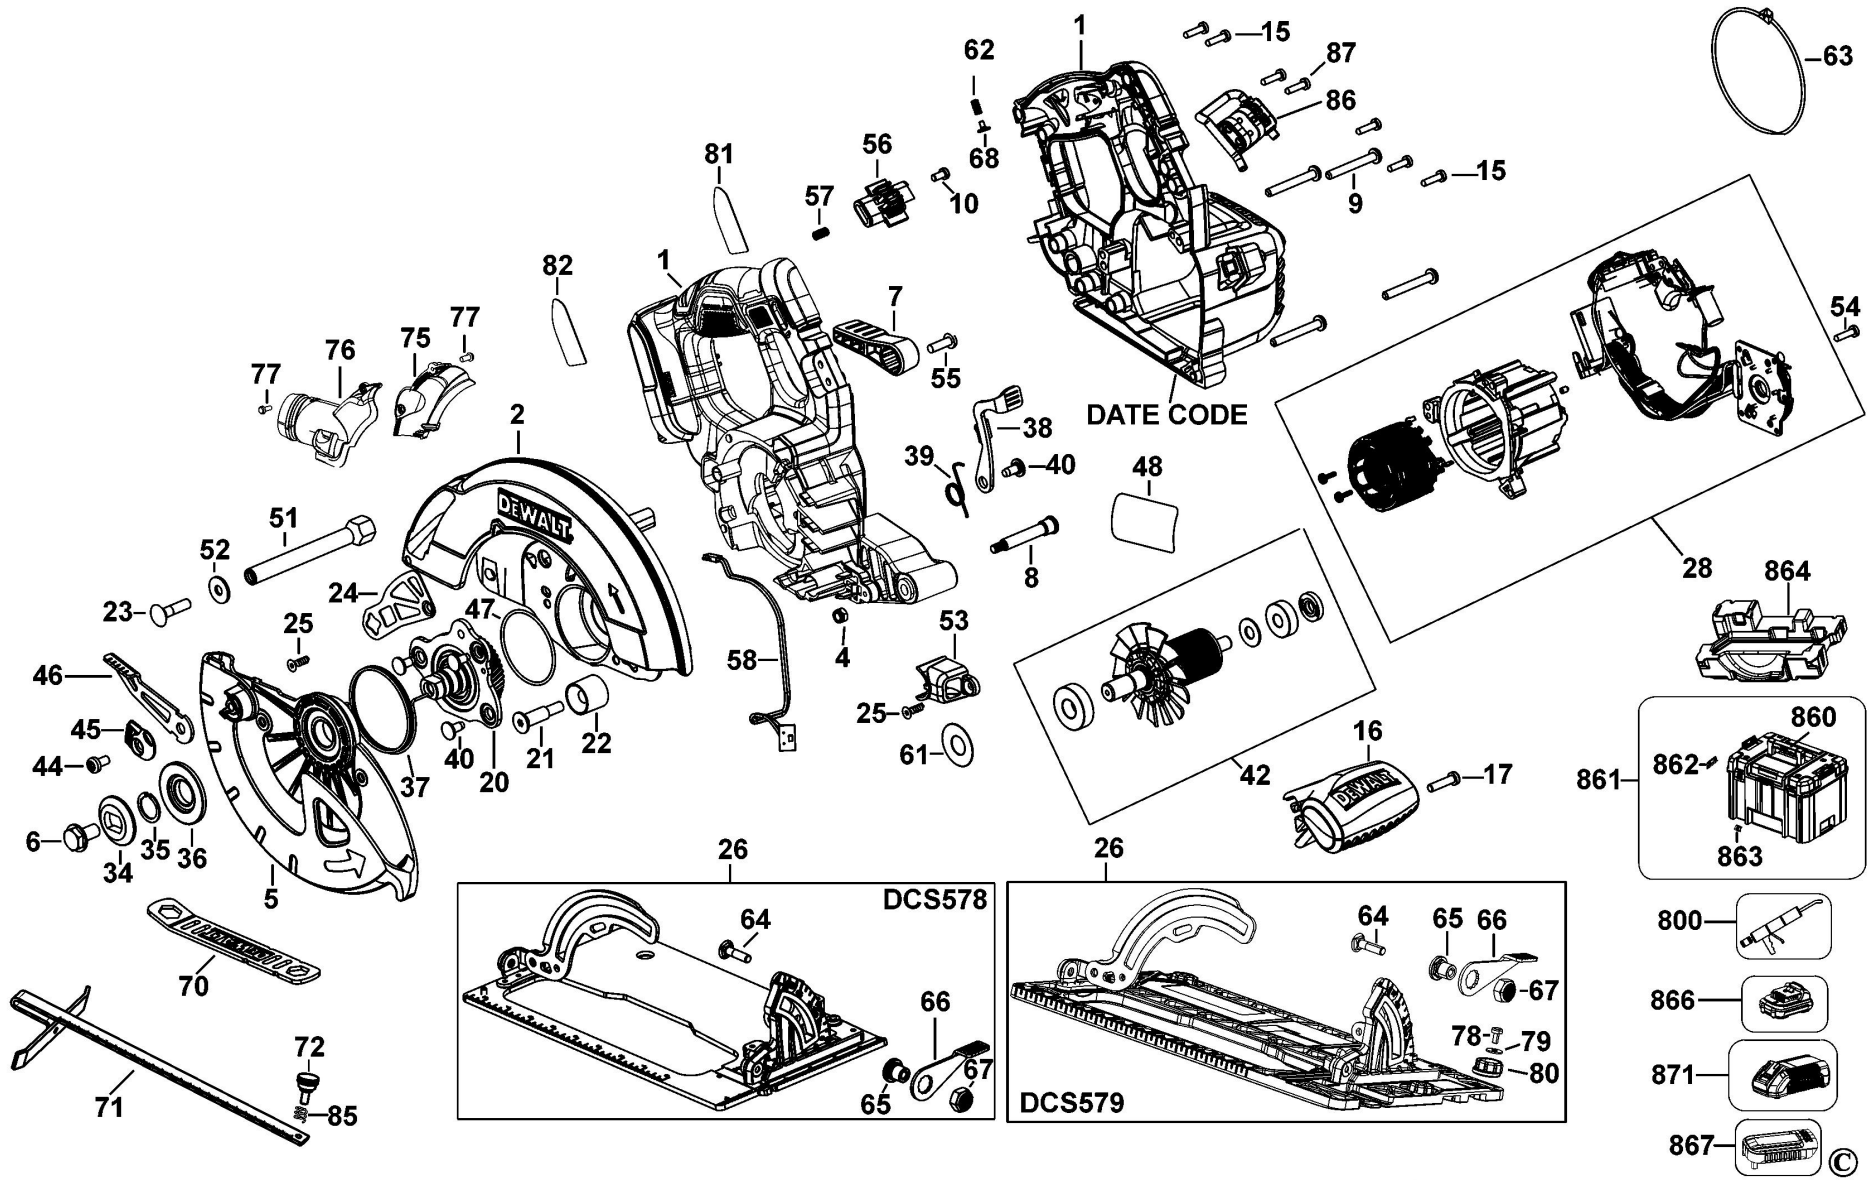

## Parts List DCS579 CORDLESS CIRCULAR SAW 1

Item	Part Number	Qty	Part Description	General Description	Other Info	Repair Inst	Markets
1	N519971	1	HOUSING SA			No	QW
2	N484889	1	GEARCASE SA			No	QW
4	N461154	1	NUT			No	QW
5	N461005	1	LOWER GUARD SA			No	QW
6	145344-00	1	SCREW			No	QW
7	N419350	1	LEVER			No	QW
8	N461157	1	BOLT			No	QW
9	330045-19	4	SCREW			No	QW
10	330019-10	1	SCREW			No	QW
15	330019-03	7	SCREW			No	QW
16	N510174	1	HANDLE			No	QW
17	330019-13	1	SCREW	M4X19 T20		No	QW
20	N472351	1	SPINDLE SA			No	QW
21	N086135	1	SCREW			No	QW
22	381066-00	1	BUMPER			No	QW
23	098128-90	1	CARRIAGE BOLT			No	QW
24	N461456	1	PLATE			No	QW
25	N461159	2	SCREW			No	QW
26	N472354	1	SHOE SA			No	QW
28	N819751	1	ELECTRONIC SA			No	QW
34	N120428	1	OUTER FLANGE			No	QW
35	N120426	1	RETAINER			No	QW
36	N084137	1	WASHER INNER CLAMP			No	QW
37	N100006	1	SPRING			No	QW
38	N090570	1	LEVER LOCK			No	QW
39	N100123	1	SPRING			No	QW
40	385915-04	4	SCREW			No	QW
42	N819757	1	ROTOR SA			No	QW
44	098094-13	1	SCREW			No	QW
45	N094953	1	LEVER			No	QW
46	N086628	1	LEVER			No	QW
47	N361499	1	O RING			No	QW